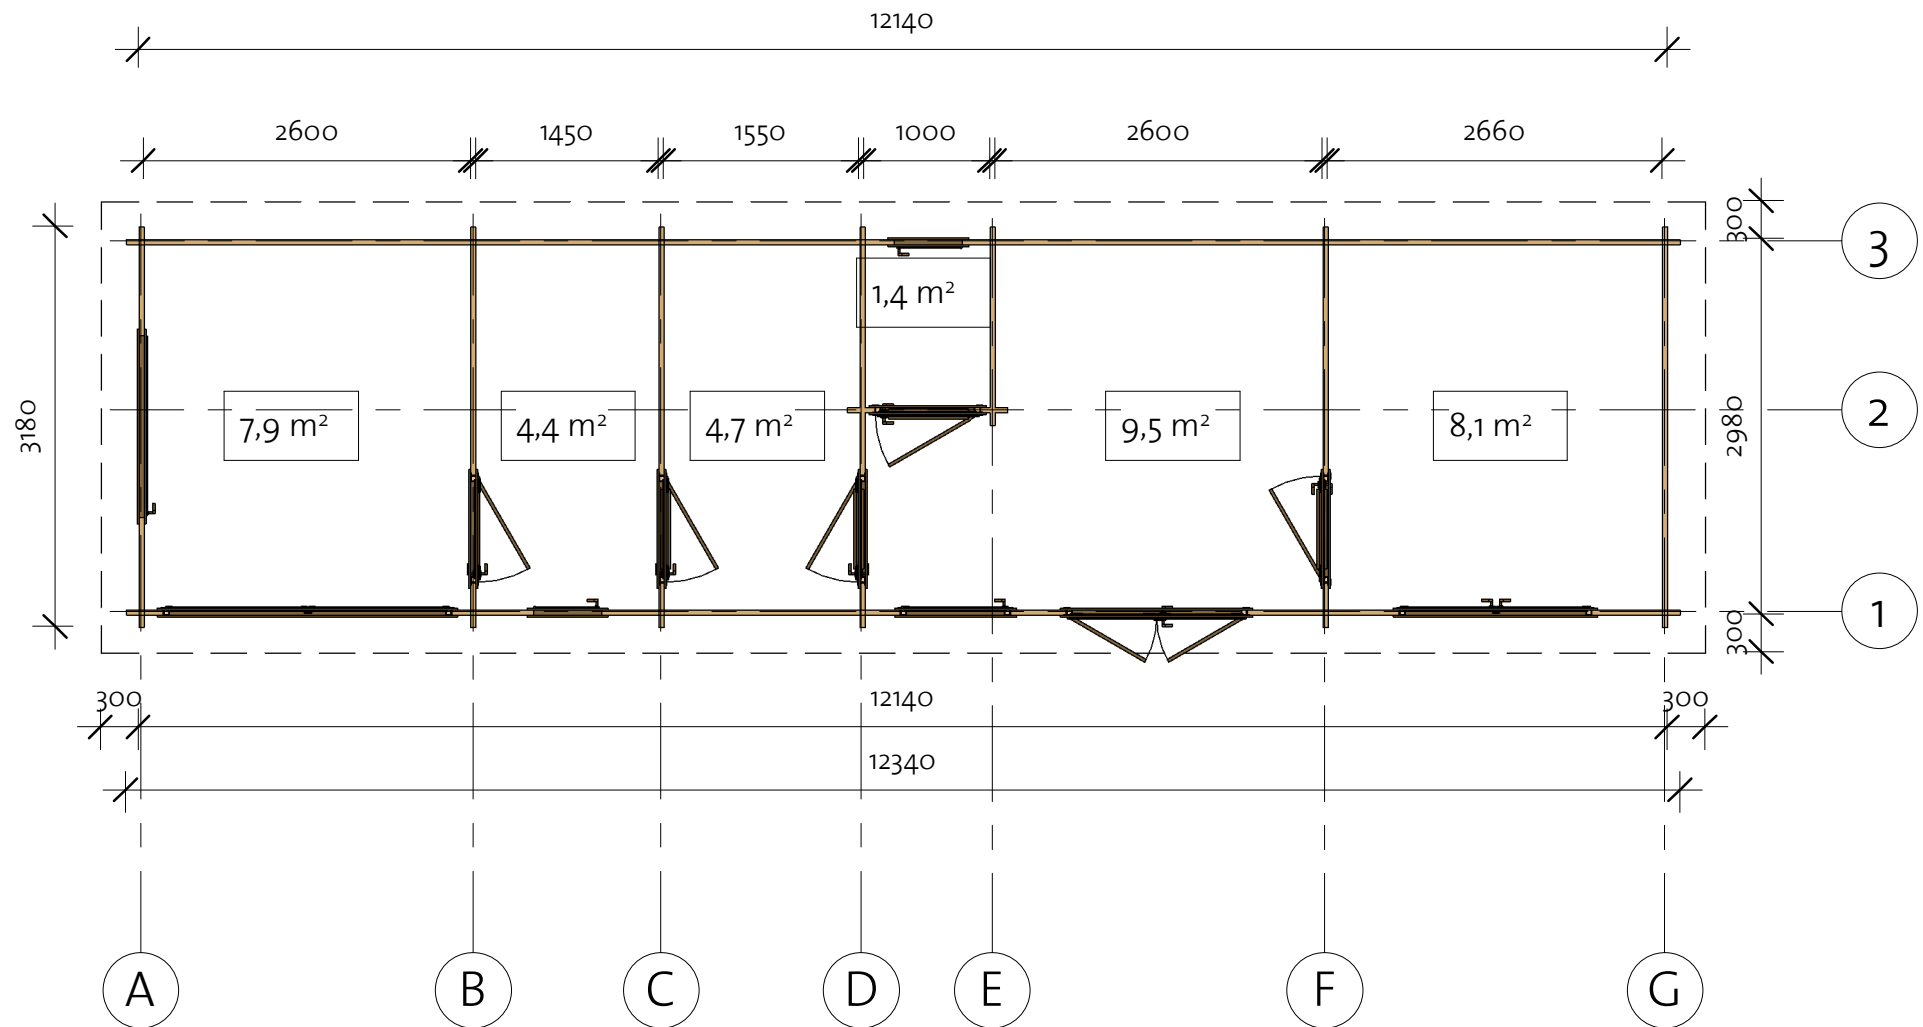

Saunamökki 40 (1214x298)

Saunamökki 40 (1214x298)

240311

VIKTRÄ