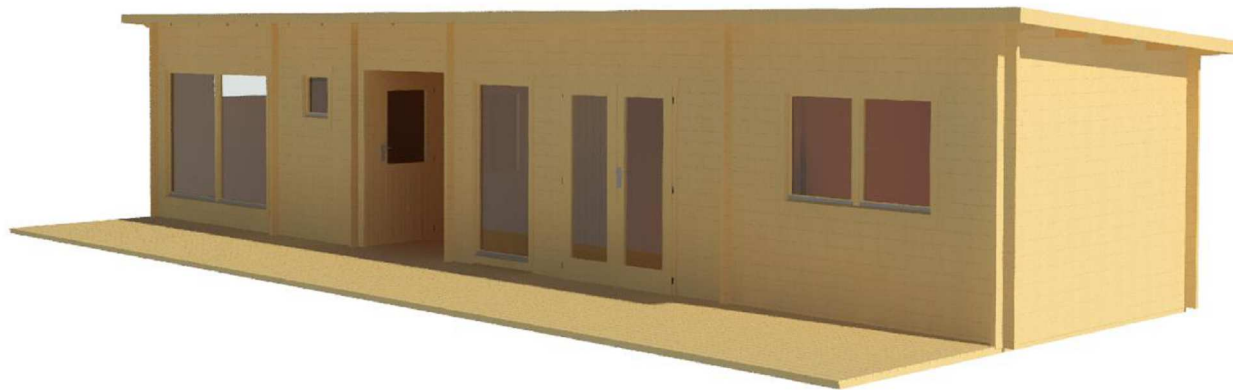

Saunamökki 40 (1214x298)

Saunamökki 40 (1214x298)

240311

VIKTRÄ