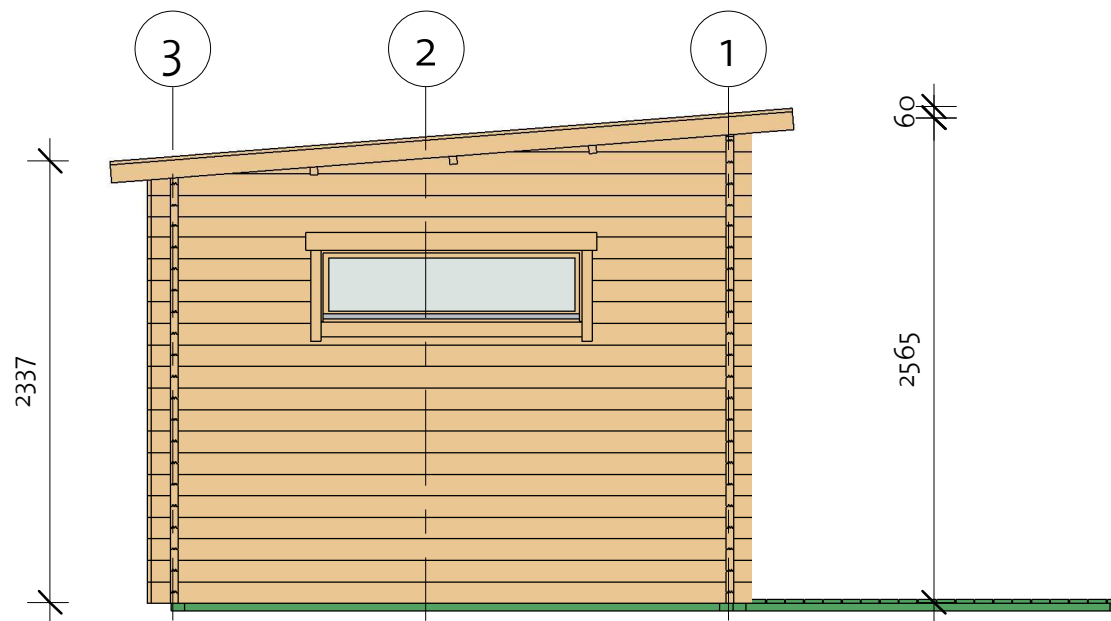

Saunamökki 40 (1214x298)

Saunamökki 40 (1214x298)

240311

VIKTRÄ